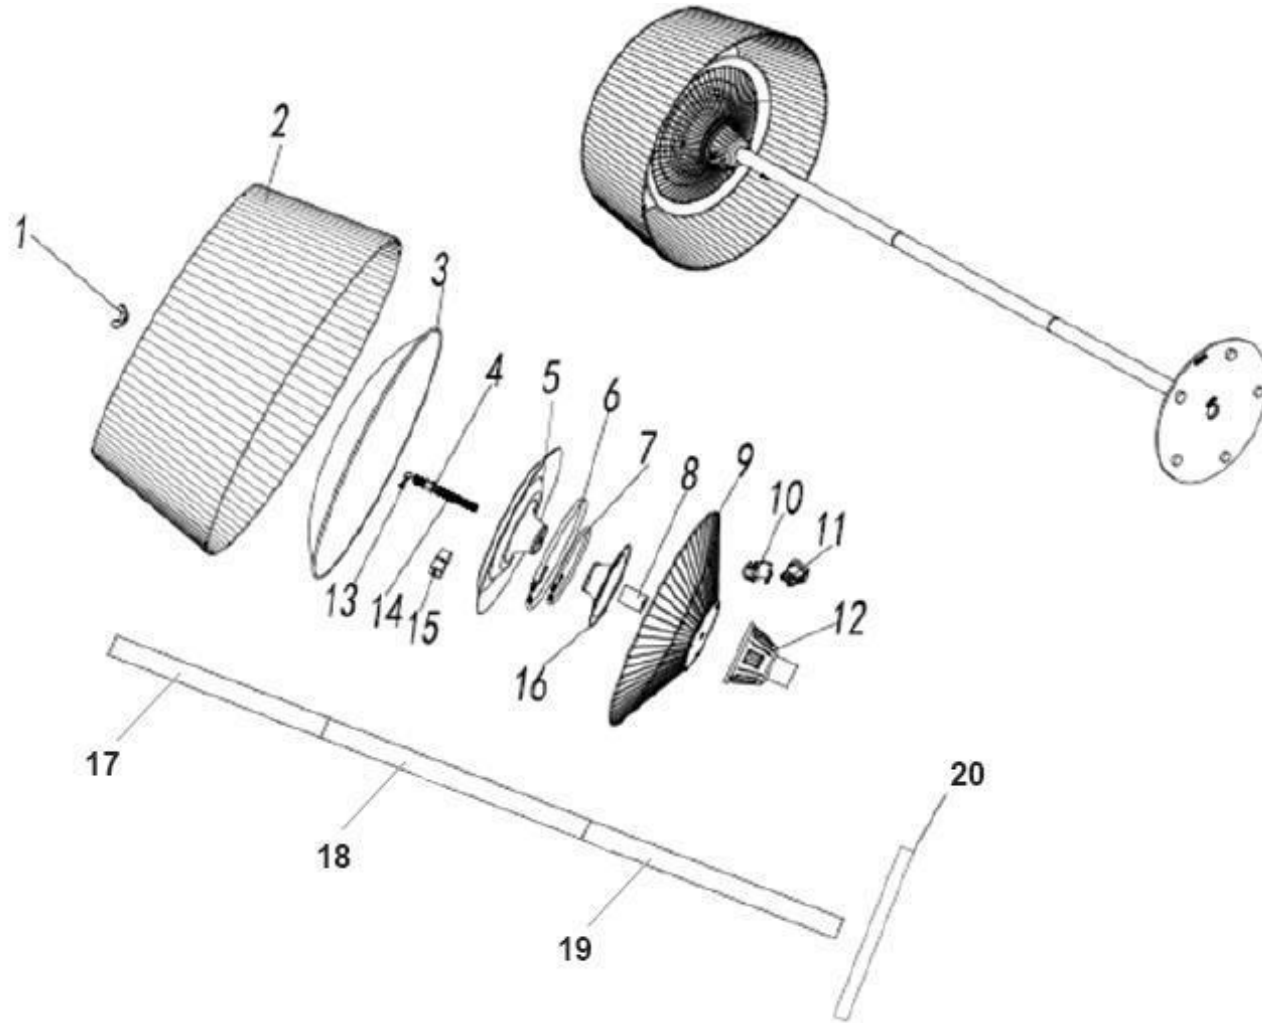

8522048 – SIRMIONE NOIR XL

N° de pièce	Désignation	Réf. Favex
10	Anti basculement milan bari pise	8522074
11	Interrupteur milan/bari/bresci	9712107
12	Cache boitier noir brescia	9714092
20	Embase noire Sirmione	9718732
7	Résistance 900w Sirmione/pesar	9718738
6	Résistance 1200w pesaro/sirmi	9718739
2	Abat-jour noir	9718743
17	Tube supérieur Sirmione noir	9718753
18	Tube central Sirmione noir	9718754
19	Tube embase Sirmione noir	9718755
	Tête Sirmione noire sans abat	8881208
	Câble d'alimentation	9712125