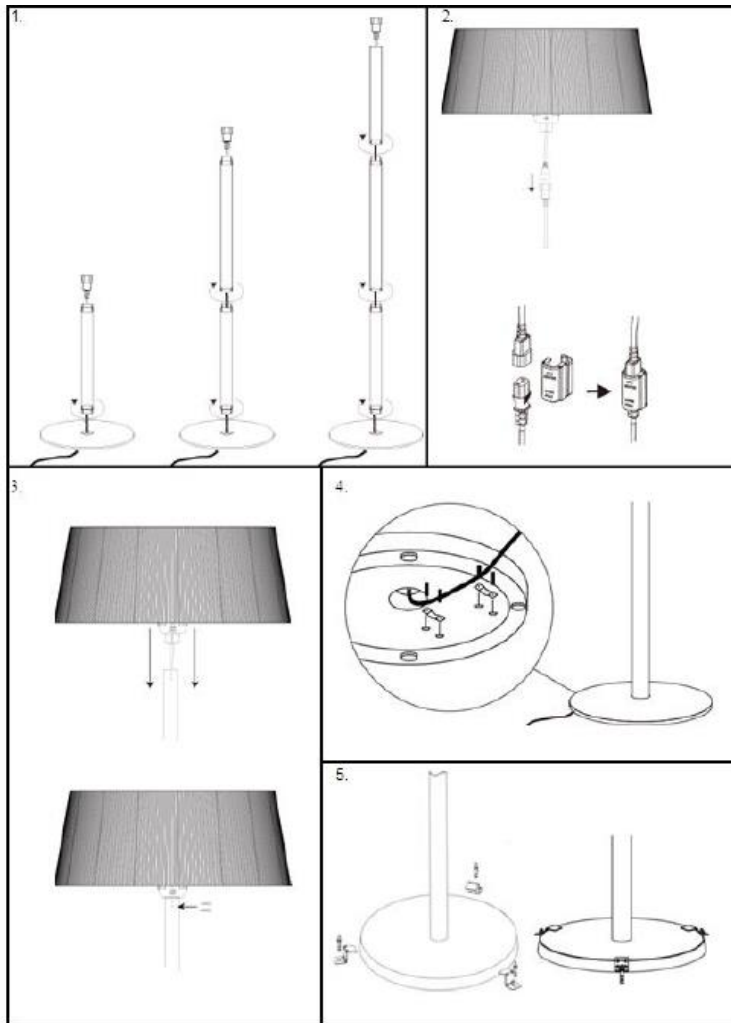

Favex 8522046 – Parasol chauffant Sirmione blanc

N° de pièces	Désignation	Réf. Favex
	Abat-jour blanc	9718729
	Anti-basculement	8522074
	Cable d'alimentation	9712125
	Cache boitier noir	9714092
	Embase blanche	9718750
	Interrupteur	9712107
	Résistance 1200 W	9718739
	Résistance 900 W	9718738
	Tête Sirmione blanc	8883040
	Tube central	9718751
	Tube embase	9718752
	Tube supérieur	9718728